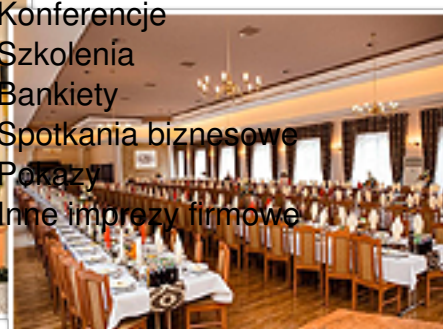

Miejsce:	Raławice koło Krakowa; Sieciechowice; Pobiednik Wielki
Powierzchnia terenu:	2 ha
Miejsce:	2 sale na 340 osób
Parking:	tak, na 100 samochodów
Obsługa gastronomiczna:	tak
Obsługa reklamowa:	tak
Internet:	tak, bezprzewodowy
Organizacja imprez firmowych:	tak

Organizujemy dla firm m.in.:

- Konferencje
- Szkolenia
- Bankiety
- Spotkania biznesowe
- Pokazy
- Inne imprezy firmowe

W tym eleganckim i stylowym budynku znajdują się 2 sale, które pomieszczą do 340 osób jednocześnie.